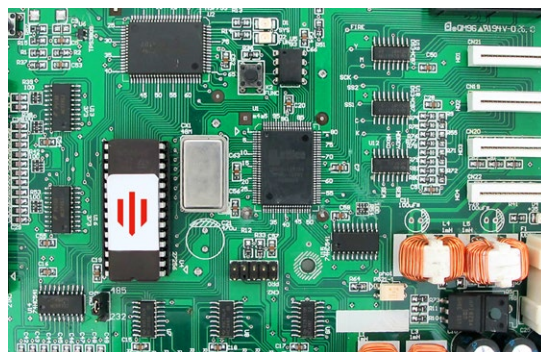

VIKGRIND JET GATE

Jet Gate uppfanns för Dig som tycker om saker som arbetar fort. Jet Gate öppnar sig väldigt snabbt. Den ger Dig fullständigt skydd på grund av den snabba stängningen.

Huvudfördelar:

- Supersnabb: Manöverhastighet från 300-1800mm/sek.
- Kan öppnas och stängas många gånger varje timme.
- Kräver ett minimum av utrymmer för grindbladens rörelser.
- Tillverkad av godkända standardkomponenter – testade under många år i nordligt klimat.
- Ingen övre portal – väl anpassad för höga fordon.
- Inga spår i marken, eller lås i körbanan – väl anpassad för tunga fordon och grävmaskiner.
- Grindbladen drivs med länkade armar vilket tillåter snabb öppning, stängning – även när packad snö täcker marken.
- Helautomatik
- 2 års garanti

JetGate Utförande:

Svensk design

Ramkonstruktion: 60x60mm

Profil 25x25mm

Stolpar 150x150mm / 180x180mm

Grinden är tillverkad av robust stål och galvaniseras eller lackas i valfri färg.

Produkten har tre rader taggtråd så att det passar till stängslet på var sida av grinden samt uppfyller försäkringskraven. Detta är dock valfritt.

PRODUKT FINESS

"Konstruerad för nordisk klimat för att öppnas supersnabbt många gånger om dygnet. Levereras Plug' N Play.

Sveriges snabbaste grindautomatik

DEMEX SKYDDSKLASS 4 