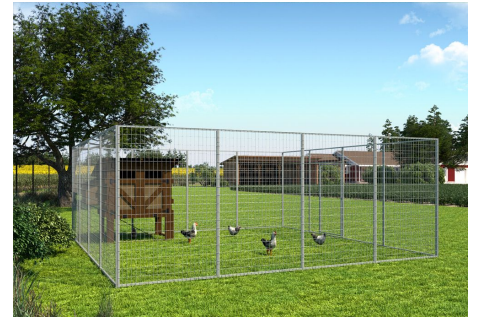

HÖNSGÅRD - HÖNSENS IDEALGÅRD

Hönsgårdarna består av sektioner som är väldigt enkla att montera. Skruvar, muttrar och brickor tillkommer till varje gård. Tänk på att du kan komplettera din gård med ytterligare sektioner om så önskas

PRODUKTINFORMATION

Gården innehåller:

15 Sektioner, 1800x1200 mm.

1 Dörrsektion, 1800x1200 mm.

Alla skruvar, muttrar och brickor som behövs.

Totalt 23,04m²

SPECIFIKATION

Gården innehåller:

15 Sektioner, 1800x1200 mm.

1 Dörrsektion, 1800x1200 mm.

Alla skruvar, muttrar och brickor som behövs.

Totalt 23,04m²

BESKRIVNING

SPECIFIKATIONER:

Sektioner: 180 cm hög, 120 cm bred
Nät maskor: 100x50 mm, tråd: 3 mm
Profil: 20x20 mm
Total Area: 23,04m²