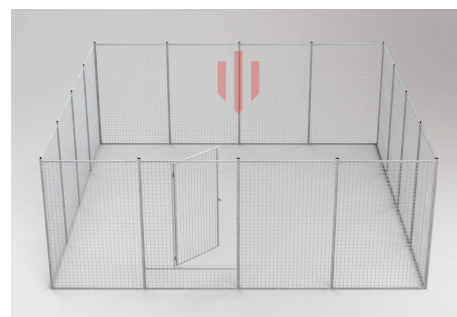

## HUNDGÅRD BUSTER -HUNDENS IDEALGÅRD 23,04 M2

Buster Hundgårdar är en starkare variant av Demex hundgårdssortiment. Denna kraftiga, tunga kvalitet gör produkten mycket prätig och elegant i alla applikationer. Buster är därför ett mycket prisvärt alternativ. Gården kan kompletteras med hörnstag för ytterligare stabilitet

### PRODUKTINFORMATION

Gården innehåller:

15 sektioner, 1800x1200 mm

1 Dörrsektion, 1800x1200 mm

Alla skruvar, muttrar och brickor som behövs.

Totalt 23,04 m2

### SPECIFIKATION

Gården innehåller:

15 sektioner, 1800x1200 mm

1 Dörrsektion, 1800x1200 mm

Alla skruvar, muttrar och brickor som behövs.

Totalt 23,04 m2

### SPECIFIKATIONER:

Sektioner: 180 cm hög, 120 cm bred

Öppningen i dörrsektionen är 144 cm hög, 75 cm bred.

Dörr "steget" är 28 cm hög

Nät maskor: 50x50 mm, tråd: 4 mm

Profil: 20x20 mm

Total Area: 23,04 m<sup>2</sup>