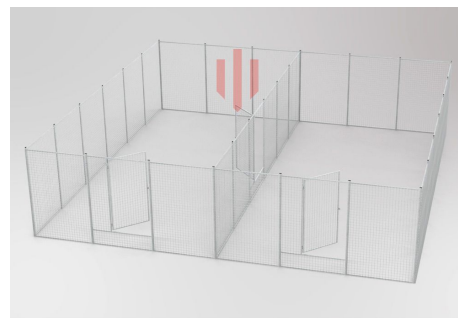

### SPECIFIKATION

27 Sektioner 1800x1200 mm

3 Dörrsektioner 1800x1200 mm

Komplett med skruvar, muttrar och brickor

Storlek: 2 gårdar x 25,92 m2 (totalt 51,84 m2)

### SPECIFIKATIONER:

Sektioner: 180 cm hög, 120 cm bred

Öppningen i dörrsektionen är 144 cm hög, 75 cm bred.

Dörr "steget" är 28 cm hög

Nät maskor: 50x50 mm, tråd: 4 mm

Profil: 20x20 mm

Total Area: 51,84 m<sup>2</sup>