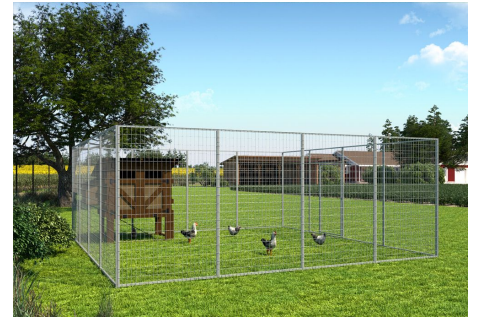

## HÖNSGÅRD - HÖNSENS IDEALGÅRD

Hönsgårdarna består av sektioner som är väldigt enkla att montera. Skruvar, muttrar och brickor tillkommer till varje gård. Tänk på att du kan komplettera din gård med ytterligare sektioner om så önskas

### PRODUKTINFORMATION

Gården innehåller:

15 Sektioner, 1800x1200 mm.

1 Dörrsektion, 1800x1200 mm.

Alla skruvar, muttrar och brickor som behövs.

Totalt 23,04m<sup>2</sup>

### SPECIFIKATION

Gården innehåller:

15 Sektioner, 1800x1200 mm.

1 Dörrsektion, 1800x1200 mm.

Alla skruvar, muttrar och brickor som behövs.

Totalt 23,04m<sup>2</sup>

### SPECIFIKATIONER:

Sektioner: 180 cm hög, 120 cm bred  
Nät maskor: 100x50 mm, tråd: 3 mm  
Profil: 20x20 mm  
Total Area: 23,04m<sup>2</sup>