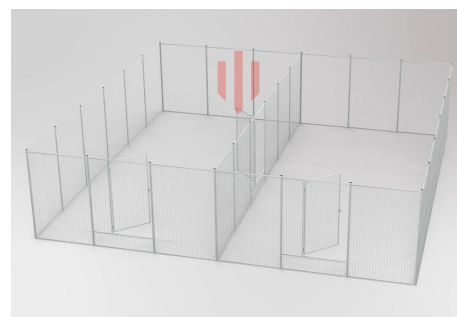

Buster är därför ett mycket prisvärt alternativ. Gården kan kompletteras med hörnstag för ytterligare stabilitet.

PRODUKTINFORMATION

27 Sektioner 1800x1200 mm

3 Dörrsektioner 1800x1200 mm

Komplett med skruvar, muttrar och brickor

Storlek: 2 gårdar x 25,92 m2 (totalt 51,84 m2)

SPECIFIKATION

27 Sektioner 1800x1200 mm

3 Dörrsektioner 1800x1200 mm

Komplett med skruvar, muttrar och brickor

Storlek: 2 gårdar x 25,92 m2 (totalt 51,84 m2)

BESKRIVNING

SPECIFIKATIONER:

Sektioner: 180 cm hög, 120 cm bred

Öppningen i dörrsektionen är 144 cm hög, 75 cm bred.

Dörr "steget" är 28 cm hög

Nät maskor: 50x50 mm, tråd: 4 mm

Profil: 20x20 mm

Total Area: 51,84 m²

FRAKT: