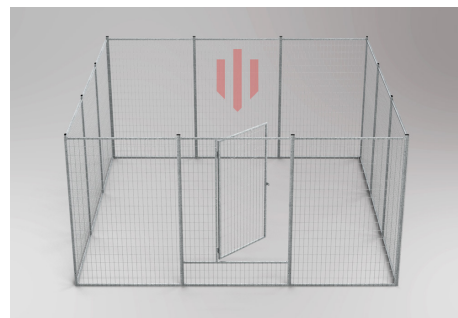

### PRODUKTINFORMATION

11 Sektioner 1800x1200 mm

1 Dörrsektion 1800x1200 mm

Komplett med skruvar, muttrar och brickor

Storlek: 12,96 m<sup>2</sup>

### SPECIFIKATIONER:

Sektioner: 180 cm hög, 120 cm bred

Öppningen i dörrsektionen är 144 cm hög, 75 cm bred.

Dörr "steget" är 28 cm hög

Nät maskor: 100x50 mm, tråd: 3 mm

Profil: 20x20 mm

Storlek: 12,96 m<sup>2</sup>