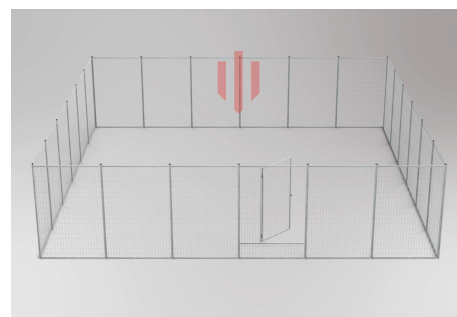

## HUNDGÅRD STANDARD - HUNDENS RASTGÅRD 51,84M2

Demex Standard hundgårdar är en ekonomisk variant som har mycket tillförlitlig kvalité, enligt Demex alla kunder. Standard är ett mycket prisvärt alternativ. Gården kan kompletteras med hörnstag för ytterligare stabilitet.

### PRODUKTINFORMATION

23 Sektioner 1800x1200

1 Dörrsektion 1800x1200

Komplett med skruvar, muttrar och brickor

Storlek: 51,84m2

### SPECIFIKATIONER:

Sektioner: 180 cm hög, 120 cm bred

Öppningen i dörrsektionen är 144 cm hög, 75 cm bred.

Dörr "steget" är 28 cm hög

Nät maskor: 100x50 mm, tråd: 3 mm

Profil: 20x20 mm

Storlek: 51,84m<sup>2</sup>