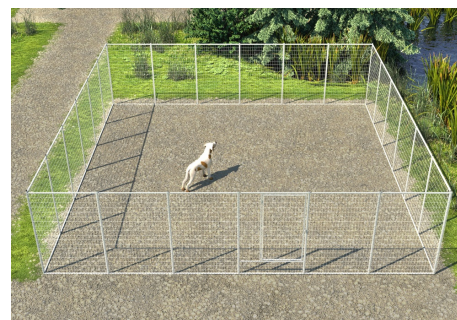

## HUNDGÅRD STANDARD - HUNDENS RASTGÅRD 51,84M2

Demex Standard hundgårdar är en ekonomisk variant som har mycket tillförlitlig kvalité, enligt Demex alla kunder. Standard är ett mycket prisvärt alternativ. Gården kan kompletteras med hörnstag för ytterligare stabilitet.

### SPECIFIKATIONER:

Sektioner: 180 cm hög, 120 cm bred

Öppningen i dörrsektionen är 144 cm hög, 75 cm bred.

Dörr "steget" är 28 cm hög

Nät maskor: 100x50 mm, tråd: 3 mm

Profil: 20x20 mm

Storlek: 51,84m<sup>2</sup>