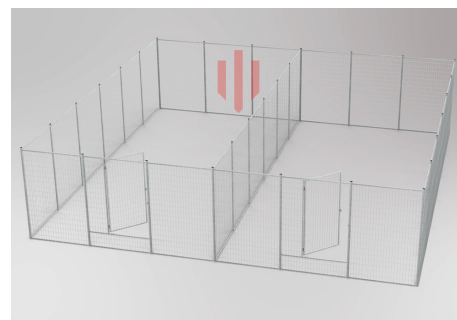

HUNDGÅRD STANDARD - HUNDENS SEMIGÅRD 51,84 M²

Demex Standard hundgårdar är en ekonomisk variant som har mycket tillförlitlig kvalité, enligt Demex alla kunder. Standard är ett mycket prisvärt alternativ. Gården kan kompletteras med hörnstag för ytterligare stabilitet.

PRODUKTINFORMATION

28 Sektioner 1800x1200 mm

2 Dörrsektioner 1800x1200 mm

Komplett med skruvar, muttrar och brickor

Storlek: 2 gårdar x 25,92 m² (totalt 51,84 m²)

SPECIFIKATION

28 Sektioner 1800x1200 mm

2 Dörrsektioner 1800x1200 mm

Komplett med skruvar, muttrar och brickor

Storlek: 2 gårdar x 25,92 m² (totalt 51,84 m²)

BESKRIVNING

SPECIFIKATIONER:

Sektioner: 180 cm hög, 120 cm bred

Öppningen i dörrsektionen är 144 cm hög, 75 cm bred.

Dörr "steget" är 28 cm hög

Nät maskor: 100x50 mm, tråd: 3 mm

Profil: 20x20 mm

Storlek: 51,84 m²

FRAKT:

Skickas nästa dag. Frakttid 2-5 dagar.

Fraktas till dörren.

Frifrakt till postnummer 0-79