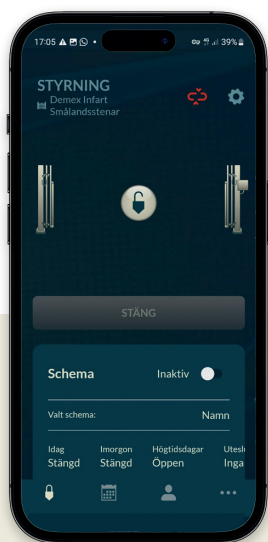

DEMEX

SÄTT GRÄNSER

DEMEX GRIND-APP

DEMEX GRIND-APP

DEMEX APP

Styrning av grindar har aldrig varit så enkelt!

Det är möjligt att övervaka och styra grindar på distans via din mobil, samt få larm om något händer.

Intelligensen ligger i själva styrsystemet som tar emot information från olika sensorer och detektorer. Utifrån dina unika önskemål kan vi skraddarsy lösningar för din grind.

Huvudfördelar:

- Öppna grinden med mobilen, via app.
- Få onlinestatus för grinden.
- Bjuda in användare
- Kolla rapporter och statistik.

FUNKTIONER

SMIDIG ÖPPNAFUNKTION FRÅN MOBILTELEFON

Öppna grinden med mobilen,
via app.
Larm & notifiering.

STATUS & ÖVERVAKNING

Onlinestatus för grinden.
Rapporter och statistik.
Följ ditt batteri.
Information om nästa service.
Lätt anslutning till grind.
Hjälp & Online Support.