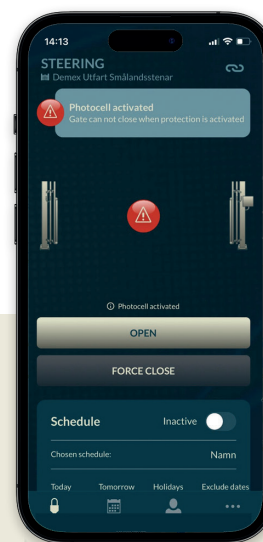

TVÅNGS-ÖPPNING/ STÄNGNING