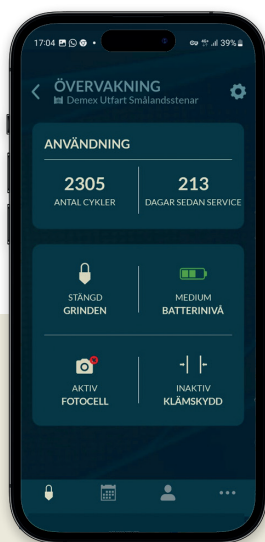

DEMEX

SÄTT GRÄNSER

DEMEX GRIND-APP

DEMEX GRIND-APP

DEMEX APP

Styrning av grindar har aldrig varit så enkelt!

Det är möjligt att övervaka och styra grindar på distans via din mobil, samt få larm om något händer.

Intelligensen ligger i själva styrsystemet som tar emot information från olika sensorer och detektorer. Utifrån dina unika önskemål kan vi skraddarsy lösningar för din grind.

Huvudfördelar:

- Öppna grinden med mobilen, via app.
- Få onlinestatus för grinden.
- Bjuda in användare
- Kolla rapporter och statistik.

FUNKTIONER

SMIDIG ÖPPNAFUNKTION FRÅN MOBILTELEFON

Öppna grinden med mobilen,
via app.
Larm & notifiering.

STATUS & ÖVERVAKNING

Onlinestatus för grinden.
Rapporter och statistik.
Följ ditt batteri.
Information om nästa service.
Lätt anslutning till grind.
Hjälp & Online Support.